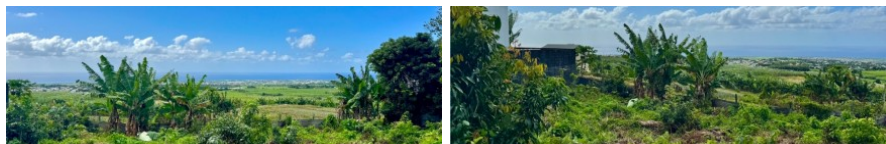

Mise à jour du 04-07-2026

SARL Outre-Mer Immobilier Réunion au capital de 8 000 € - 4 rue René Demarne, BP 30063,97490 Sainte-Clotilde SIRET : 789 413 564
APE : 6831Z - RCP. Professionnelle S.A.A. n° 10 5708080. Carte professionnelle n° : CPI 9741 2016 000 013 284, délivrée par la
CCI de la Réunion. Carte portant les mentions "transactions sur immeubles et fonds de commerce", "non détention de fonds" et
"absence de garantie financière" - Email : contact@outre-mer-immobilier.re - Tél : 0692 04 27 04 - Fax : 0262 21 37 60